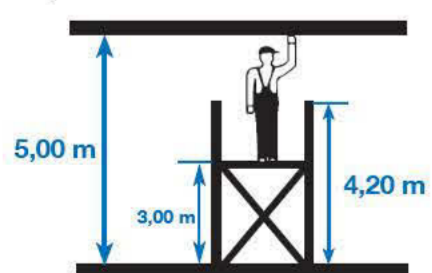

Art.-No. 916129 / 950023

(ca. m)