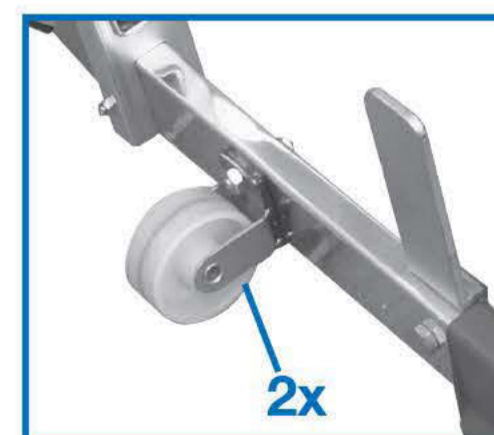

CORDA®

- Ⓓ DE Montagegerüst
- Ⓖ GB Assembly Scaffold
- Ⓟ PL Rusztowanie montażowe
- Ⓡ RU Монтажные подмости
- Ⓗ HU Csuklós szerelőállvány
- Ⓟ BA Montažna skela
- Ⓡ BG Монтажно скеле
- ⒸZ Montážní lešení
- ⒹK Szerelőállvány
- Ⓔ EE Paigaldustellingud
- Ⓔ ES Andamio de montaje
- Ⓕ FI Asennusteline
- ⒼR Σκαλωσιά από χάλυβα
- ⒽR Montažna skela
- ⒾT Ponteggio di montaggio
- ⒼL Montagesteiger
- ⒼO Monteringsstillasje
- ⒹO Schelä montaj
- Ⓔ SE Montageställning
- Ⓔ SI Montažni oder
- Ⓔ SK Montážne lešenie
- ⒹR Montaj iskelesi