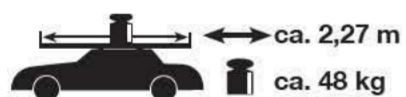

Art.-No. 916129 / 950023