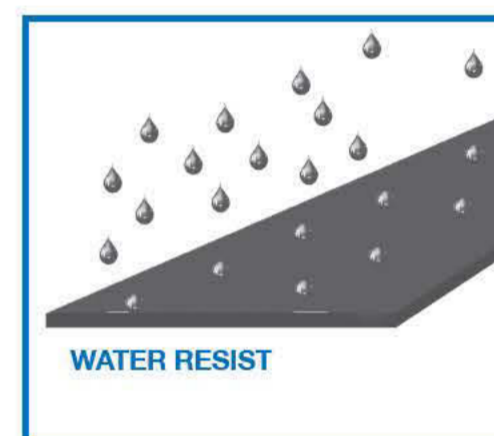

CORDA®

- Ⓓ DE Montagegerüst
- Ⓖ GB Assembly Scaffold
- Ⓟ PL Rusztowanie montażowe
- Ⓡ RU Монтажные подмости
- Ⓗ HU Csuklós szerelőállvány
- Ⓟ BA Montažna skela
- Ⓡ BG Монтажно скеле
- ⒸZ Montážní lešení
- ⒹK Szerelőállvány
- Ⓔ EE Paigaldustellingud
- Ⓔ ES Andamio de montaje
- Ⓕ FI Asennusteline
- ⒼR Σκαλωσιά από χάλυβα
- ⒽR Montažna skela
- ⒾT Ponteggio di montaggio
- ⒼL Montagesteiger
- ⒼO Monteringsstillasje
- ⒹO Schelä montaj
- Ⓔ SE Montageställning
- Ⓔ SI Montažni oder
- Ⓔ SK Montážne lešenie
- ⒹR Montaj iskelesi