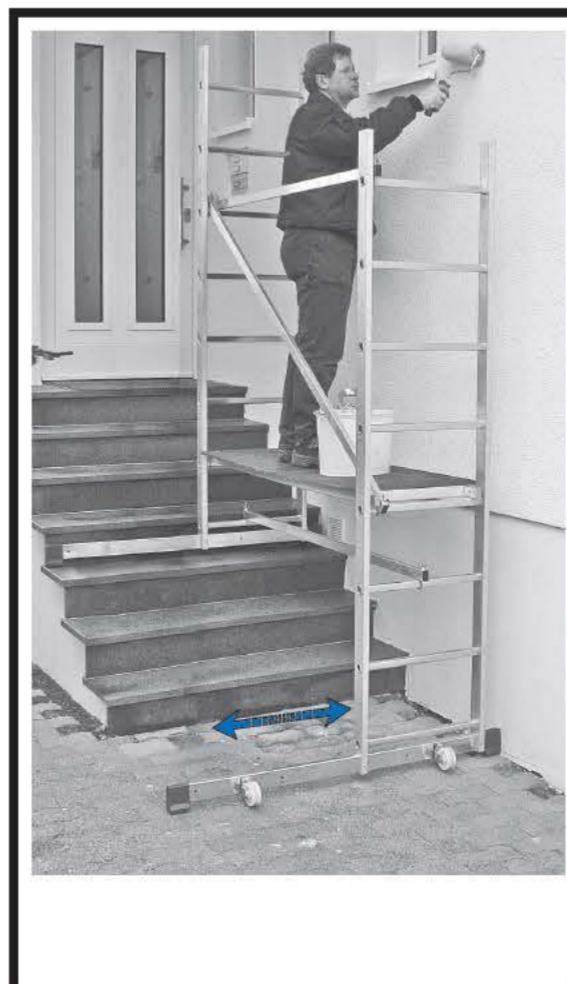

Art.-No. 916129 / 950023

(ca. m)